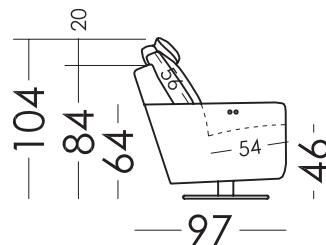

Maße

| | |
|-------------------|-------|
| Breite: | 80cm |
| Höhe: | 104cm |
| Tiefe: | 97cm |
| Sitzhöhe: | 46cm |
| Armlehnehöhe: | 64cm |
| Rückenlehnehöhe: | 56cm |
| Tiefe wenn offen: | 146cm |

Technische Details

| | |
|-------------------------|----------------------------------|
| Gestell: | Kiefernholz und Brett |
| Sattelgurt: | N.E.A |
| Rückenlehne Sattelgurt: | 80mm Gurtbandaufhängung |
| Sitzkissenharte: | Mittlerer Härtegrad (weiß) |
| Rückenlehne: | Polyurethan 35Kg + Faser |
| Rückenlehne: | Fibersilk 100% Faser |
| Dekokissen: | - |
| Abnehmbare Teile: | Sitz, Rückenlehne und Kopfstütze |